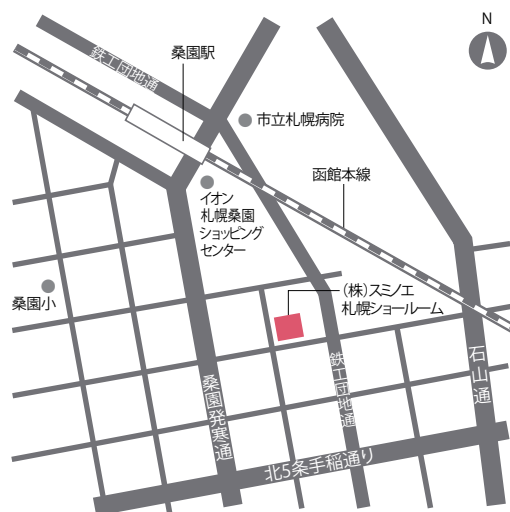

お取引各位

株式会社スミノエ 北日本支社
取締役 北日本支社長 和泉 弘行
北海道ブロック長 遊佐 義則

札幌ショールーム リニューアルオープンのお知らせ

7月1日(金)より、札幌ショールームがリニューアルオープンとなりました。
お近くにいらっしゃった際は、ぜひお立ち寄りください。
今後とも変わらぬご愛顧を賜りますよう、お願い申し上げます。

記

- | | |
|----------|---|
| 1. 業務開始日 | 7月1日(金)より開始 札幌ショールーム (S・I・P 札幌) |
| 2. 新住所 | 〒060-0007 札幌市中央区北7条西13丁目9-1 塚本ビル7号館2階 (株)スミノエ 札幌ショールーム |
| 3. 電話 | 011-208-5631 (代表) |
| 4. F A X | 011-208-5621 |

札幌 SAPPORO

以上