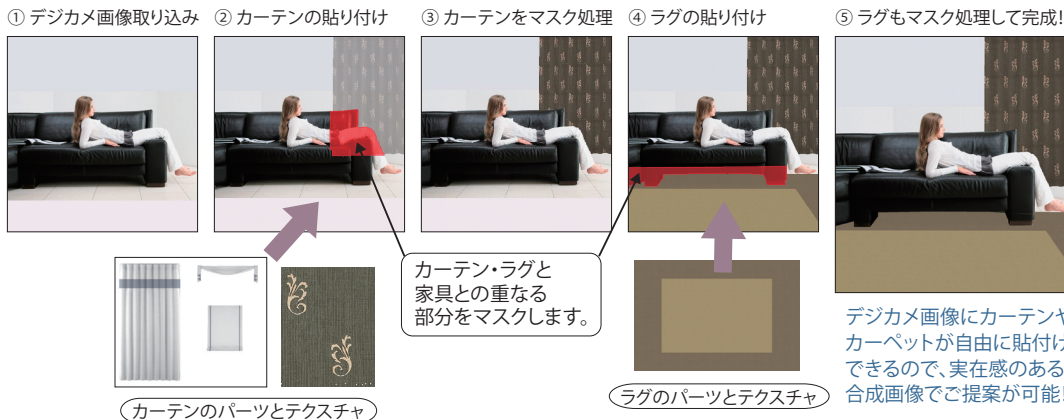

SUMINOE NEWS RELEASE

株式会社スミノエ

『インテリアコーディネート支援システム VOL.12』 カーテン・カーペット合成イメージ画像作成ソフト ダウンロード版 12月13日 新発売のお知らせ

Windows XP
Windows Vista
Windows 7
に対応

12月13日(火)に、『インテリアコーディネート支援システム VOL.12』カーテン・カーペット合成イメージ画像作成ソフトをダウンロード版にて発売いたします。

価格は¥5,250/本(税込)で、1ヶ月間の無料試用期間を設けています。ライセンスキーをご購入して頂くことで、そのまま製品版としてお使い頂けます。

詳細は以下の通りです。

特長

デジタルカメラで撮影した部屋の画像に、スタイルカーテンやラグや床のパターンを貼り付けることができます。マスクパーツによって、カーテンやラグなど、家具と干渉する部分を消してリアルなシミュレーションが可能です。ドラッグ&ドロップやクリック等の直感的な操作で動作しますので、お客様とコミュニケーションしながら、その場でプレゼンテーションも可能です。スピーディーかつ簡単に合成イメージ画像が作成できることが、このソフトの特長となっています。

デジカメ画像に、カンタンらくらく合成!

「スタイルシート」を使って、カンタン着せ替え

「スタイルシート」とは・・・

スミノエの見本帳等に使用されている施工画像のカーテンやカーペット等の部分をくり抜いて作り込んだ画像を「スタイルシート」と呼びます。このスタイルシートの白くり抜かれたカーテンや床材の部分に、テキスチャをドラッグ&ドロップするだけで、色・柄の着せ替えが可能です。「スタイルシート」は画面右側のウィンドウ上の「スタイルシート」ボタンをクリックするだけで呼び出すことができます。(全77種類から選べます)