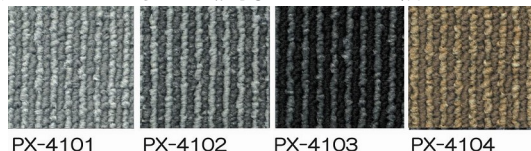

『PX-4100』・・・テイストのある小紋調ストライプ柄をハイ&ローループで表現（4色）