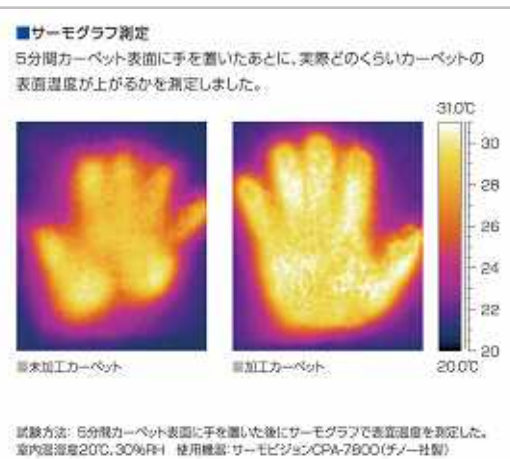

Champagne (シャンパーニュ) 大人の女性のためのエレガントなシリーズです。		NATURE(ナチュレ) 素材、テクスチャー、カラーにこだわったナチュラルなシリーズです。
CP - 101	CP - 102	TZ - 107

こだわりのラグ やさしい機能性をもったこだわりのラグシリーズです。

SUMITRONSTYLE	TOUCH MEシリーズ	温感カーペット ウォームエコ加工商品
モルセラ	アクアラスティング	フォクストン

体から蒸発する水分を吸収することで、熱を発する、特殊加工した素材を使用しています。触れているところから暖くなる温感機能です。2マーク4色で採用しています。