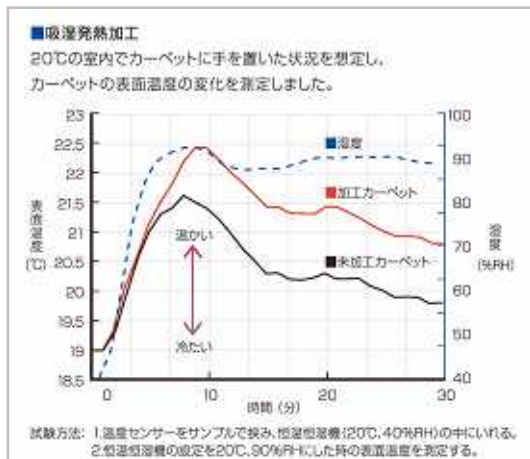

Champagne (シャンパーニュ) 大人の女性のためのエレガントなシリーズです。		NATURE(ナチュレ) 素材、テクスチャー、カラーにこだわったナチュラルなシリーズです。
CP - 101	CP - 102	TZ - 107

こだわりのラグ やさしい機能性をもったこだわりのラグシリーズです。

SUMITRONSTYLE	TOUCH MEシリーズ	温感カーペット ウォームエコ加工商品
モルセラ	アクアラスティング	フォクストン

体から蒸発する水分を吸収することで、熱を発する、特殊加工した素材を使用しています。触れているところから暖くなる温感機能です。2マーク4色で採用しています。