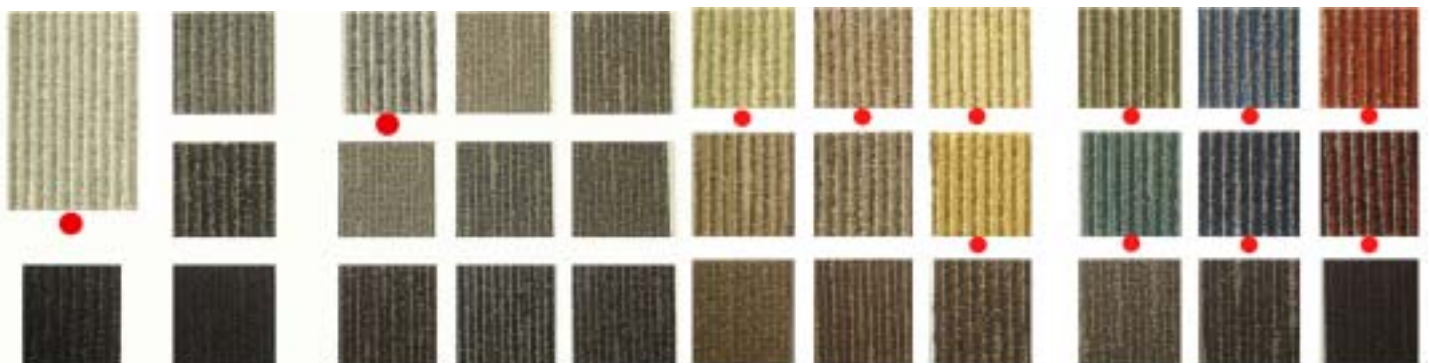

2007年2月1日
株式会社スミノエ

グラフィックタイルカーペット「スミリーフ新色発売のご案内」

3パターンのストライプデザインが好評のグラフィックタイルカーペット「スミリーフ」に明るいカラーを中心に12色追加、合計32色展開となりました。コーディネート性もよくなり、選びやすくなりました。何卒、倍旧のご愛顧を賜りますようお願い申し上げます。

品名：グラフィックタイルカーペット「スミリーフ」

新色発売日：2007年2月1日

- 上代 : 8,500円/㎡ (消費税別)
- 品種 : タフテッド
- 組成 : ナイロン (アントロンルーミナ®) 100%
- パイル長 : 4~2.5mm (±0.5mm)
- ゲージ : G1/10 S42/10cm
- 全厚 : 6.5mm (±0.5mm)
- バックング : 特殊PVC
- 寸法 : 50cm×50cm 重量 : 4.7/㎡
- 機能性 : アントロンルーミナ (原着糸)、撥水防汚、防炎、制電、重歩行用 F☆☆☆☆ (J04-30221)

新色：●

お問い合わせ先：〒550-0013 大阪市西区新町2-4-2 (株)スミノエ 企画部 石田又は箱部
電話 06-6537-6305 URL <http://suminoe.jp>