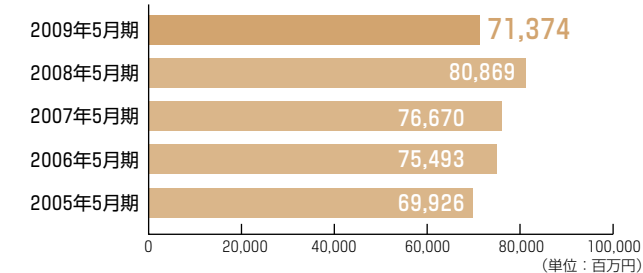

近江鉄道(ゆるキャラ電車)

御堂筋の美化活動に参加

当社では以前から、大阪市アダプト制度「美化推進活動」に事業者として参加し、毎月、第2火曜日の始業前に近隣の事業者と共同で御堂筋周辺の清掃、不法駐輪・駐車排除などの活動を実施して都市景観の整備に協力しています。

会社概要

[2009年5月31日現在]

本社所在地 大阪市中央区南船場三丁目11番20号

設立 1913年(大正2年)12月

資本金 9,554(百万円)

連結売上高 71,374(百万円)

従業員数 1,832名(グループ全体)

事業内容 〈インテリア事業〉
カーペット、カーテン、壁紙、各種床材 など
〈自動車・車両内装事業〉
自動車・バス・鉄道車両・航空機などの内装材
〈その他の事業〉
OEM事業、物性・性能検査業 など

●売上高の推移(連結)

●事業セグメント別売上比率

国内生産・営業拠点

所在地と連絡先

- 本社 〒542-8504 大阪市中央区南船場3-11-20 TEL.(06)6251-6801(代)
- 生産拠点
 - 奈良事業所 〒639-1064 奈良県生駒郡安堵町大字窪田634-1 TEL.(0743)57-3181
 - 大阪事業所 〒580-0006 大阪府松原市大堀1-5-8 TEL.(072)332-1271
 - 滋賀事業所 〒520-3404 滋賀県甲賀市甲賀町神保53-5 TEL.(0748)88-5727
 - 京都美術工芸所 〒602-0042 京都市上京区新町通今出川上ル元新在家町167-2 TEL.(075)414-2545
 - 丹後テクスタイル(株) 〒629-3101 京都府丹後市網野町網野2648 TEL.(0772)72-0860
- 主要営業拠点
 - 東京支店 〒141-8534 東京都品川区西五反田2-30-4 BR五反田ビル TEL.(03)5434-2860
 - (株)スミノエ 〒550-0013 大阪市西区新町2-4-2 TEL.(06)6537-6301
 - ルノン(株) 〒141-8534 東京都品川区西五反田2-30-4 BR五反田ビル TEL.(03)3492-7341
- 関係会社
 - 関西ラボラトリー(株) 〒542-8504 大阪市中央区南船場3-11-20
 - 奈良ラボ TEL.(0743)57-3279
 - 大阪ラボ TEL.(072)330-2506
 - 住江物流(株) 〒580-0006 大阪府松原市大堀1-5-8 TEL.(072)335-8770