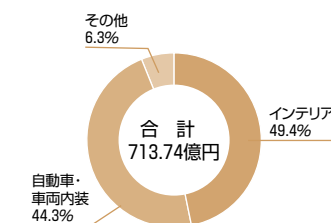

近江鉄道(ゆるキャラ電車)

御堂筋の美化活動に参加

当社では以前から、大阪市アダプト制度「美化推進活動」に事業者として参加し、毎月、第2火曜日の始業前に近隣の事業者と共同で御堂筋周辺の清掃、不法駐輪・駐車排除などの活動を実施して都市景観の整備に協力しています。

会社概要

[2009年5月31日現在]

本社所在地 大阪市中央区南船場三丁目11番20号

設立 1913年(大正2年)12月

資本金 9,554(百万円)

連結売上高 71,374(百万円)

従業員数 1,832名(グループ全体)

事業内容 〈インテリア事業〉
カーペット、カーテン、壁紙、各種床材 など
〈自動車・車両内装事業〉
自動車・バス・鉄道車両・航空機などの内装材
〈その他の事業〉
OEM事業、物性・性能検査業 など

●売上高の推移(連結)

●事業セグメント別売上比率

国内生産・営業拠点

所在地と連絡先

- 本社 〒542-8504 大阪市中央区南船場3-11-20 TEL.(06)6251-6801(代)
- 生産拠点
 - 奈良事業所 〒639-1064 奈良県生駒郡安堵町大字窪田634-1 TEL.(0743)57-3181
 - 大阪事業所 〒580-0006 大阪府松原市大堀1-5-8 TEL.(072)332-1271
 - 滋賀事業所 〒520-3404 滋賀県甲賀市甲賀町神保53-5 TEL.(0748)88-5727
 - 京都美術工芸所 〒602-0042 京都市上京区新町通今出川上ル元新在家町167-2 TEL.(075)414-2545
 - 丹後テクスタイル(株) 〒629-3101 京都府丹後市網野町網野2648 TEL.(0772)72-0860
- 主要営業拠点
 - 東京支店 〒141-8534 東京都品川区西五反田2-30-4 BR五反田ビル TEL.(03)5434-2860
 - (株)スミノエ 〒550-0013 大阪市西区新町2-4-2 TEL.(06)6537-6301
 - ルノン(株) 〒141-8534 東京都品川区西五反田2-30-4 BR五反田ビル TEL.(03)3492-7341
- 関係会社
 - 関西ラボラトリー(株) 〒542-8504 大阪市中央区南船場3-11-20
 - 奈良ラボ TEL.(0743)57-3279
 - 大阪ラボ TEL.(072)330-2506
 - 住江物流(株) 〒580-0006 大阪府松原市大堀1-5-8 TEL.(072)335-8770